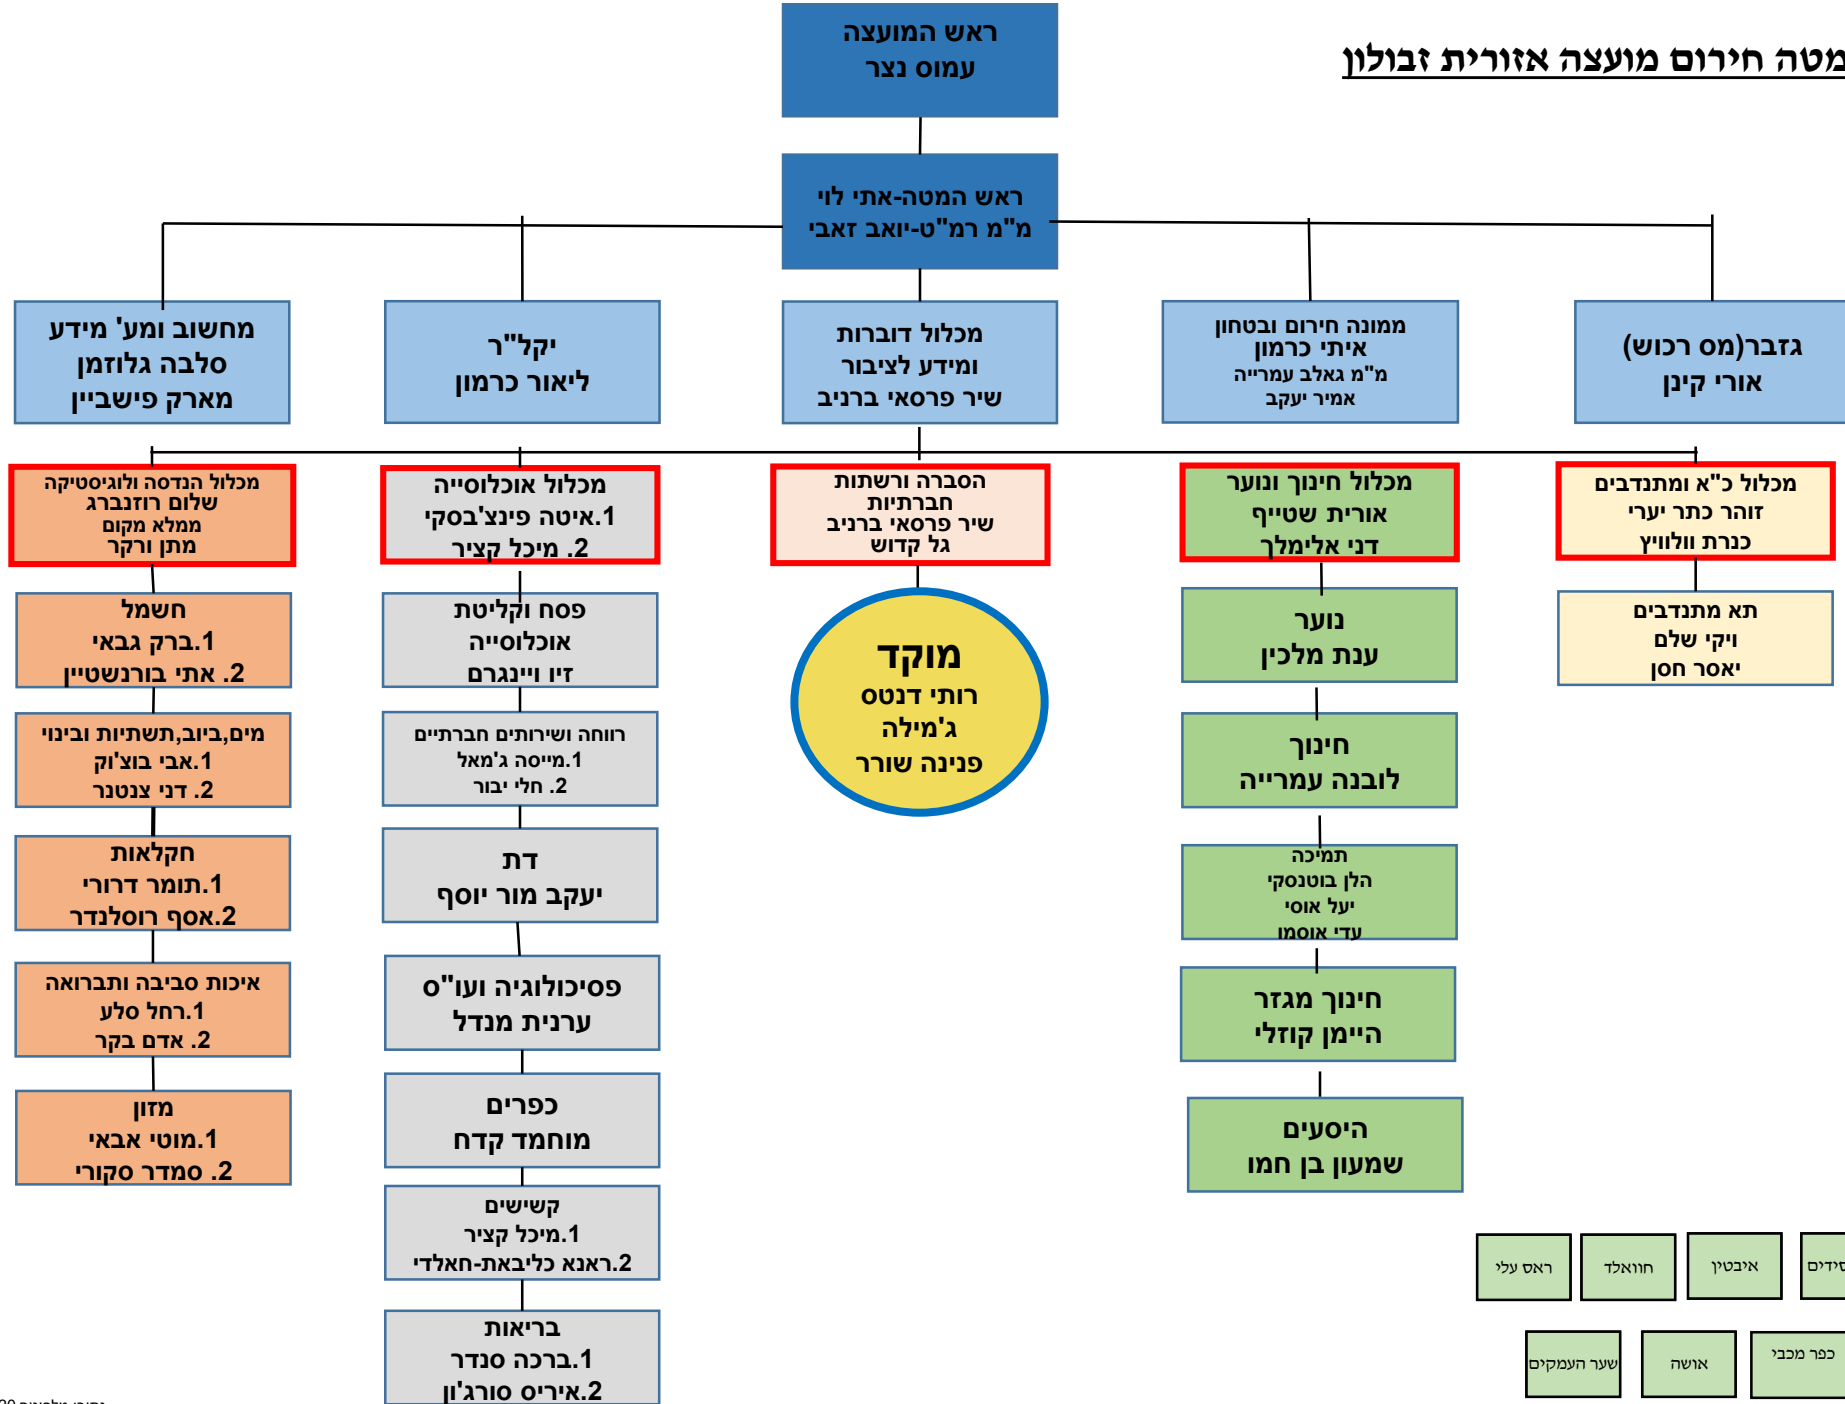

תרשים מטה חירום מועצה אזורית זבולון

- נפית
- כפר ביאליק
- כפר חסידים
- איבטין
- חוואלד
- ראס עלי

- יגור
- רמת יוחנן
- כפר מכבי
- אושה
- שער העמקים