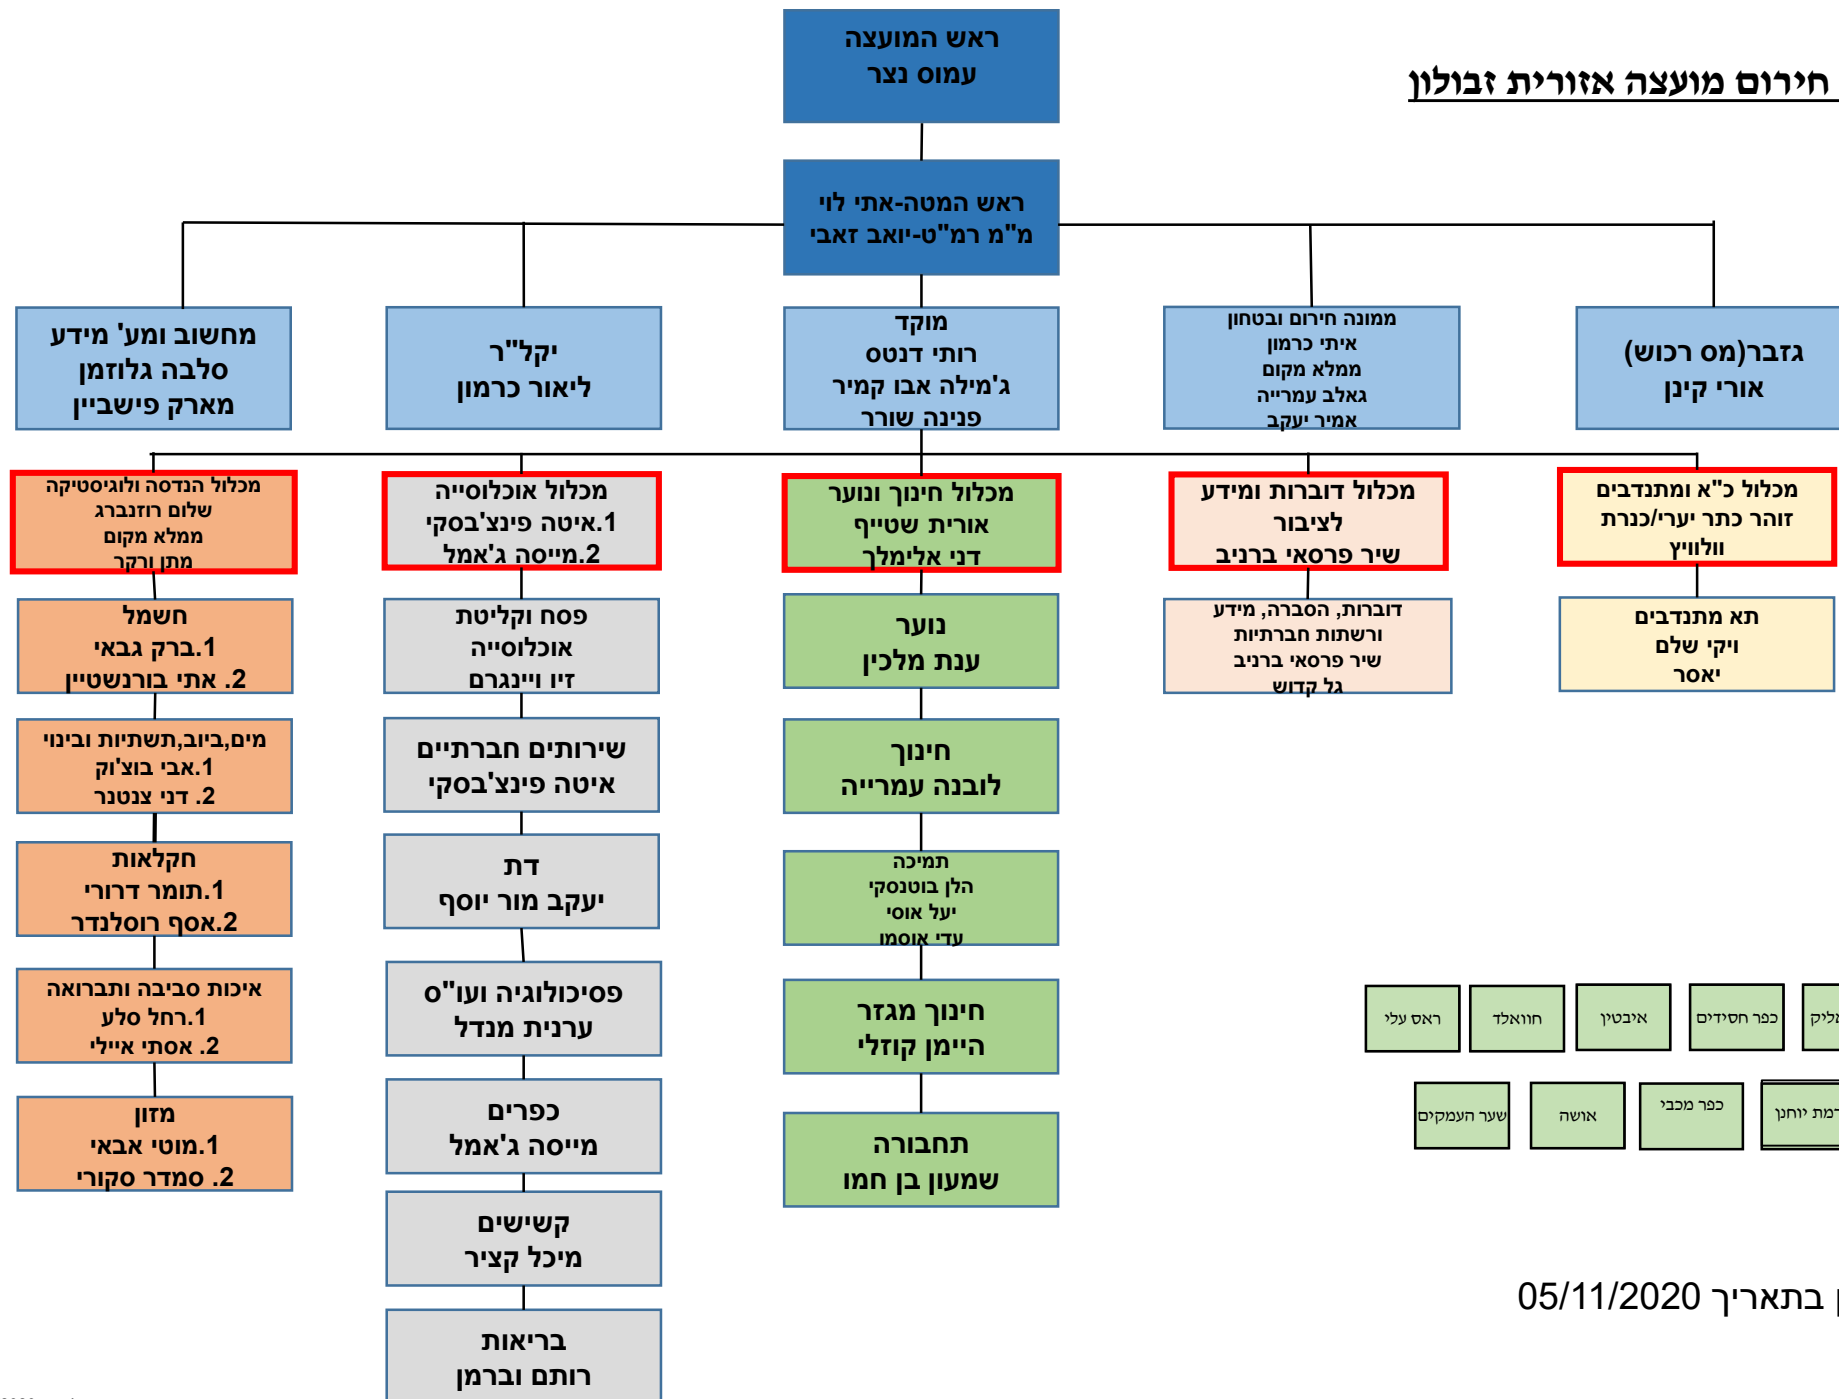

תרשים מטה חירום מועצה אזורית זבולון

עודכן בתאריך 05/11/2020